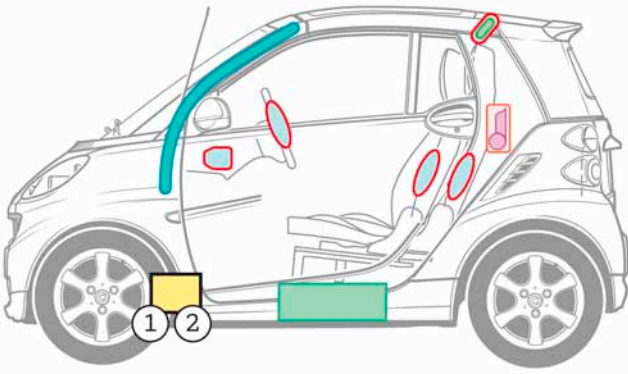

smart  
fortwo  
cabrio  
Typ 451  
ab 2007

- 1 Linkslenker
- 2 Rechtslenker

Legende

	Airbag		Karosserie- verstärkung		Steuergerät
	Gasgenerator		Überrollschutz		Batterie
	Gurtstraffer		Gasdruck- dämpfer		Kraftstofftank