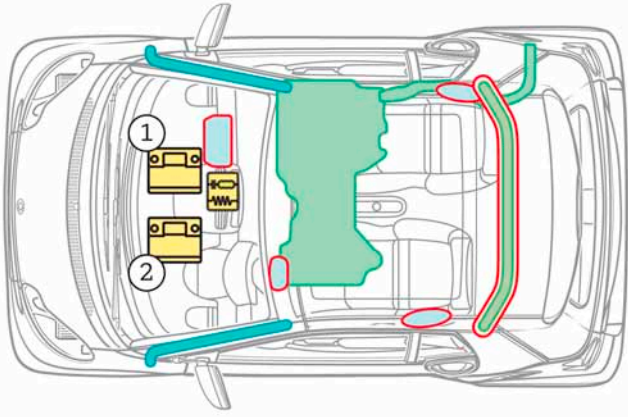

smart  
fortwo  
cabrio  
Typ 451  
ab 2007

- 1 Linkslenker
- 2 Rechtslenker

Legende

	Airbag		Karosserie- verstärkung		Steuergerät
	Gasgenerator		Überrollschutz		Batterie
	Gurtstraffer		Gasdruck- dämpfer		Kraftstofftank