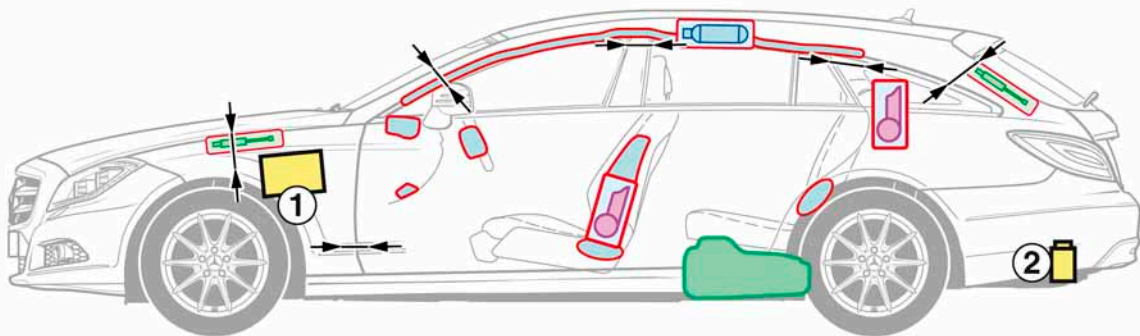

CLS-Klasse  
Shooting  
Break  
Typ 218

ab 2012

- 1 Bordnetzbatteie
- 2 Zusatzbatteie ECO Start-Stopp

Legende

	Airbag		Karosserie- verstaerkung		Batterie
	Gasgenerator		Überrollschutz		Hochvolt- komponenten
	Gurtstraffer		Kraftstofftank		Schnittbereich
	Gasdruckdämpfer		Steuergerät		