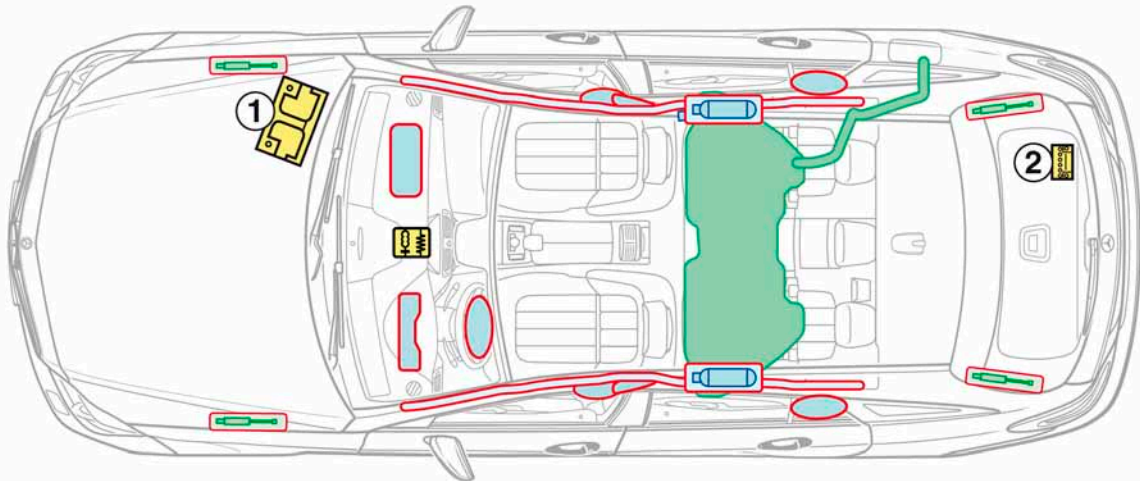

CLS-Klasse  
Shooting  
Break  
Typ 218

ab 2012

- 1 Bordnetzbatteie
- 2 Zusatzbatteie ECO Start-Stopp

Legende

	Airbag		Karosserie- verstaerkung		Batterie
	Gasgenerator		Überrollschutz		Hochvolt- komponenten
	Gurtstraffer		Kraftstofftank		Schnittbereich
	Gasdruckdämpfer		Steuergerät		