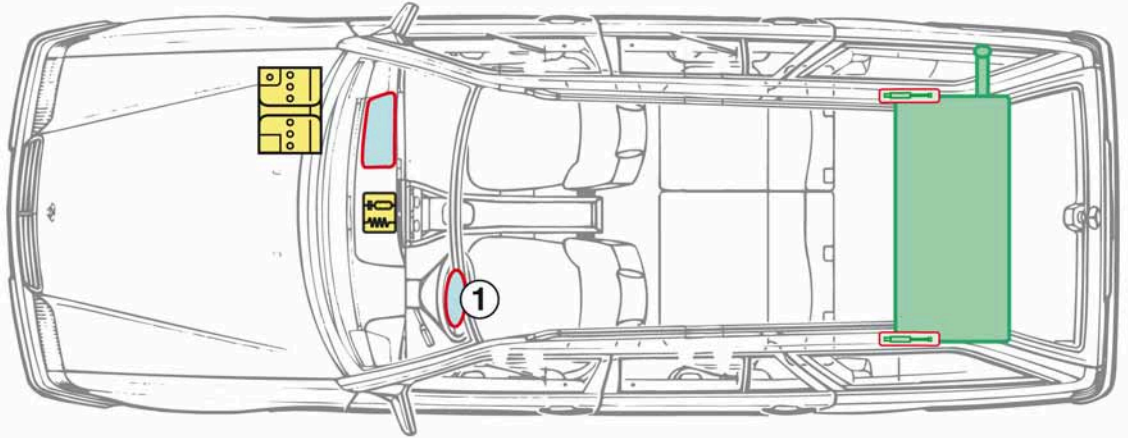

**E-Klasse
T-Modell
Typ 124**

1984-1996

1 ab 1992 Serie

Legende

Airbag

Karosserie-
verstärkung

Steuergerät

Gasgenerator

Überrollschutz

Batterie

Gurtstraffer

Gasdruckdämpfer

Kraftstofftank