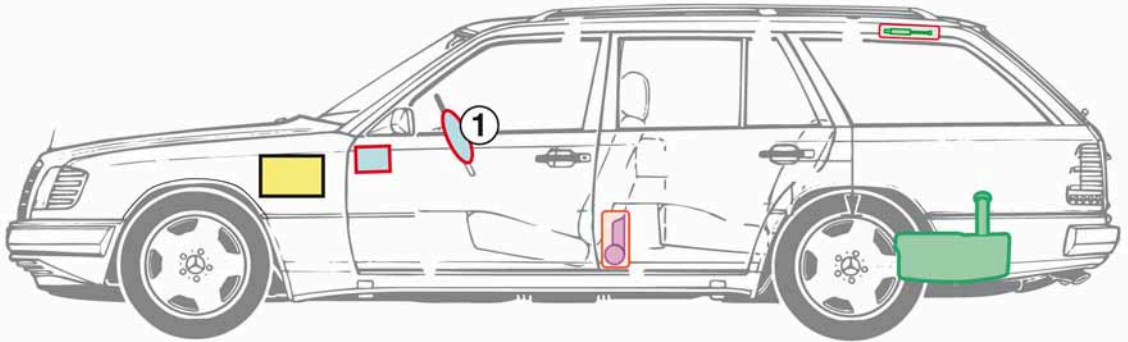

**E-Klasse
T-Modell
Typ 124**

1984-1996

1 ab 1992 Serie

Legende

Airbag

Karosserie-
verstärkung

Steuergerät

Gasgenerator

Überrollschutz

Batterie

Gurtstraffer

Gasdruckdämpfer

Kraftstofftank