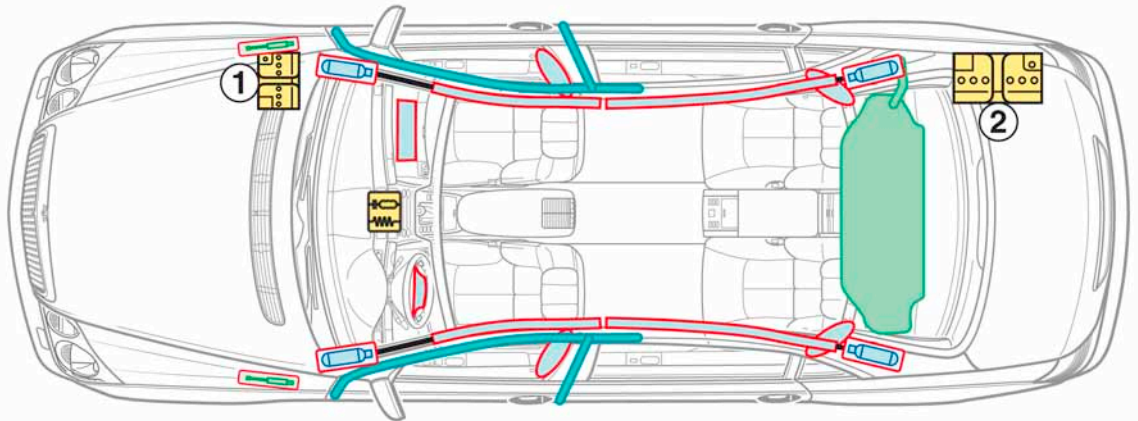

Maybach Limousine Typ 240

ab 2002

- 1 Starterbatterie Motorraum
2 Bordnetzbatterie Kofferraum

Legende

Airbag

Karosserie-
verstärkung

Steuergerät

Gasgenerator

Überrollschutz

Batterie

Gurtstraffer

Gasdruckdämpfer

Kraftstofftank