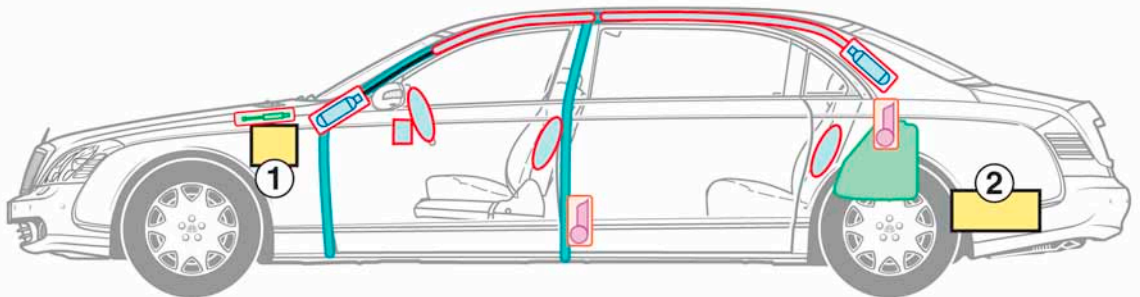

Maybach Limousine Typ 240

ab 2002

- 1 Starterbatterie Motorraum
2 Bordnetzbatterie Kofferraum

Legende

Airbag

Karosserie-
verstärkung

Steuergerät

Gasgenerator

Überrollschutz

Batterie

Gurtstraffer

Gasdruckdämpfer

Kraftstofftank